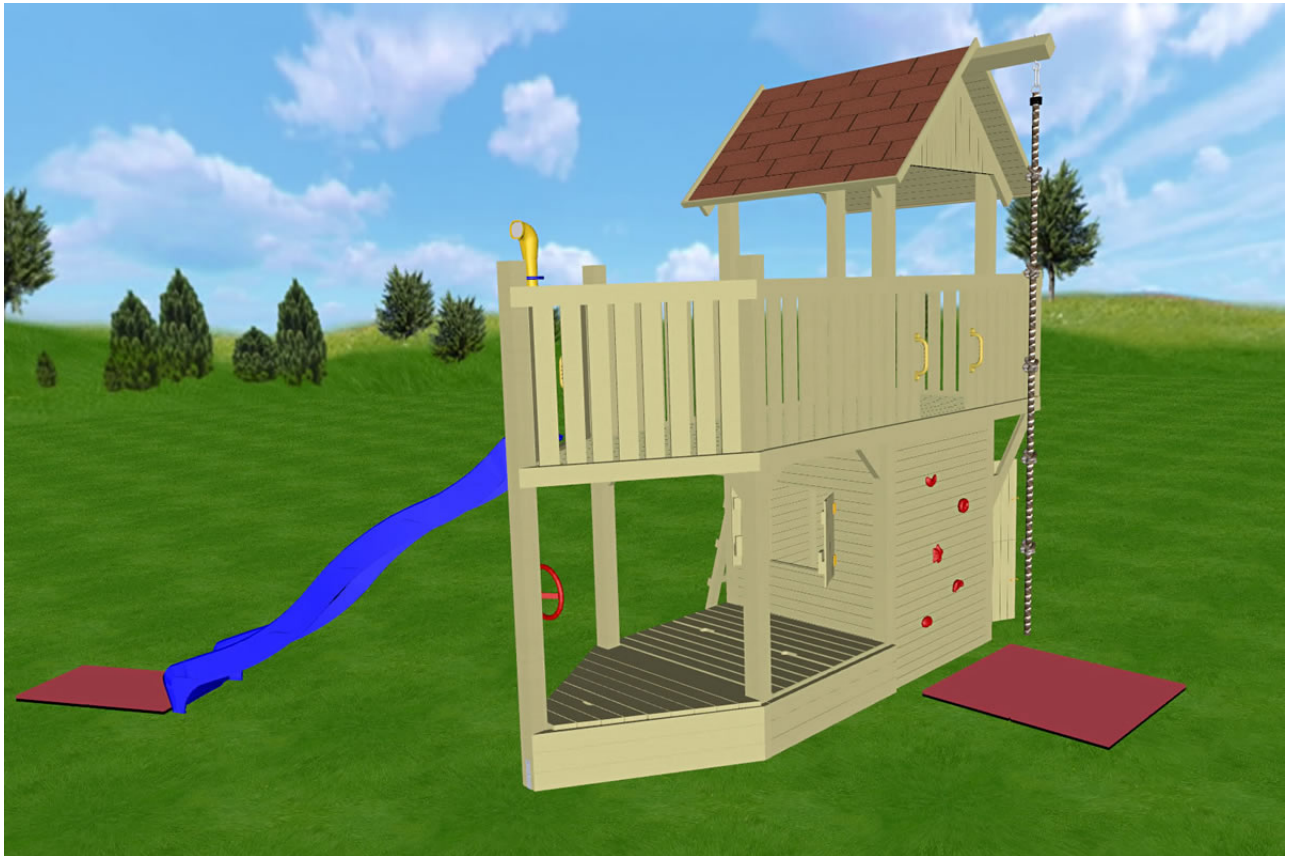

SPAR-SET Sitting Bull
 Variante 01

Aufstellmaß ca. 530x500x350cm

Art.	EAN	Artikel	Menge	Preis (EUR)
69501	5900236695016	SPAR-SET Sitting Bull	1	1.289,53
67501	5900236675018	Giebel (2er-Set)	1	29,99
67503	5900236675032	Holzdach	1	89,99
67505	5900236675056	Balkon	1	149,00
69001	5900236690011	Bitumenschindeln 3m ² , rot	2	89,98
69221	5900236692213	Fallschutzmatten, rot (2er-Set)	2	69,98
Gesamtpreis inkl. gesetzl. MwSt.				1.718,47

SPAR-SET Sitting Bull

Art. 69501 5900236695016

Aufstellmaß ca. 510x445x350cm

Art.	EAN	Artikel	Menge	Preis (EUR)
67500	5900236675001	Spielturm	1	299,00
67507	5900236675070	Wandelement geschlossen	2	99,98
67508	5900236675087	Wandelement Fenster	1	64,99
67509	5900236675094	Wandelement Tür	1	69,99
67511	5900236675117	Anbauelement	1	199,00
67513	5900236675131	Pirat	1	169,00
67514	5900236675148	Sandkasten Turm	1	59,99
67515	5900236675155	Sandkastendeckel Turm	1	39,99
67516	5900236675162	Sandkasten Pirat	1	49,99
67517	5900236675179	Sandkastendeckel Pirat	1	29,99
69216	5900236692169	Klettersteine, rot (5er-Set)	1	34,99
69218	5900236692183	Lenkrad, rot	1	19,99
69219	5900236692190	Periskop, gelb	1	24,99
69221	5900236692213	Fallschutzmatten, rot (2er-Set)	1	34,99
69230	5900236692305	Kunststoffgriffe, gelb (2er-Set)	3	26,97
69245	5900236692459	Bodenanker (2er-Set)	4	59,96
69250	5900236692503	Wellenrutsche, blau	1	149,00
Preis				1.432,81
10% Rabatt				-143,28
Vorteilspreis inkl. gesetzl. MwSt.				1.289,53