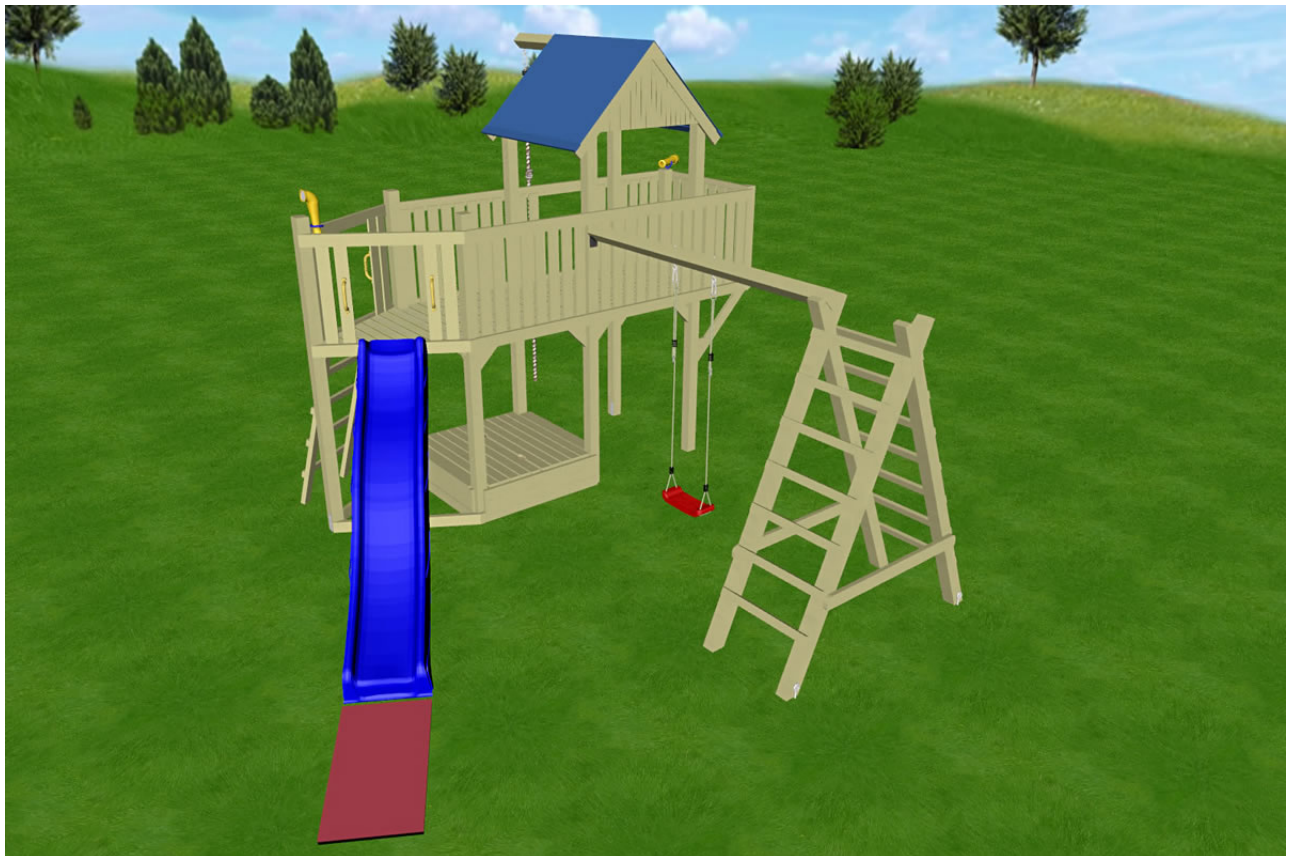

SPAR-SET Crazy Horse
 Variante 02

Aufstellmaß ca. 525x490x350cm

Art.	EAN	Artikel	Menge	Preis (EUR)
69503	5900236695030	SPAR-SET Crazy Horse	1	831,47
67511	5900236675117	Anbauelement	1	199,00
67513	5900236675131	Pirat	1	169,00
69219	5900236692190	Periskop, gelb	1	24,99
69221	5900236692213	Fallschutzmatten, rot (2er-Set)	1	34,99
69230	5900236692305	Kunststoffgriffe, gelb (2er-Set)	1	8,99
69245	5900236692459	Bodenanker (2er-Set)	2	29,98
69250	5900236692503	Wellenrutsche, blau	1	149,00
Gesamtpreis inkl. gesetzl. MwSt.				1.447,42

SPAR-SET Crazy Horse

Art. 69503 5900236695030

Aufstellmaß ca. 490x250x350cm

Art.	EAN	Artikel	Menge	Preis (EUR)
67500	5900236675001	Spielturm	1	299,00
67501	5900236675018	Giebel (2er-Set)	1	29,99
67505	5900236675056	Balkon	1	149,00
67514	5900236675148	Sandkasten Turm	1	59,99
67515	5900236675155	Sandkastendeckel Turm	1	39,99
67519	5900236675193	Schaukelement Leiter	1	169,00
67521	5900236675216	Schaukelbalken 9 x 9 x 240 cm	1	59,99
69202	5900236692022	Schaukelsitz, rot	1	16,99
69217	5900236692176	Teleskop-Fernrohr, gelb	1	19,99
69230	5900236692305	Kunststoffgriffe, gelb (2er-Set)	2	17,98
69245	5900236692459	Bodenanker (2er-Set)	2	29,98
69249	5900236692497	Schaukelanker eindrehbar	4	31,96
Preis				923,86
10% Rabatt				-92,39
Vorteilspreis inkl. gesetzl. MwSt.				831,47