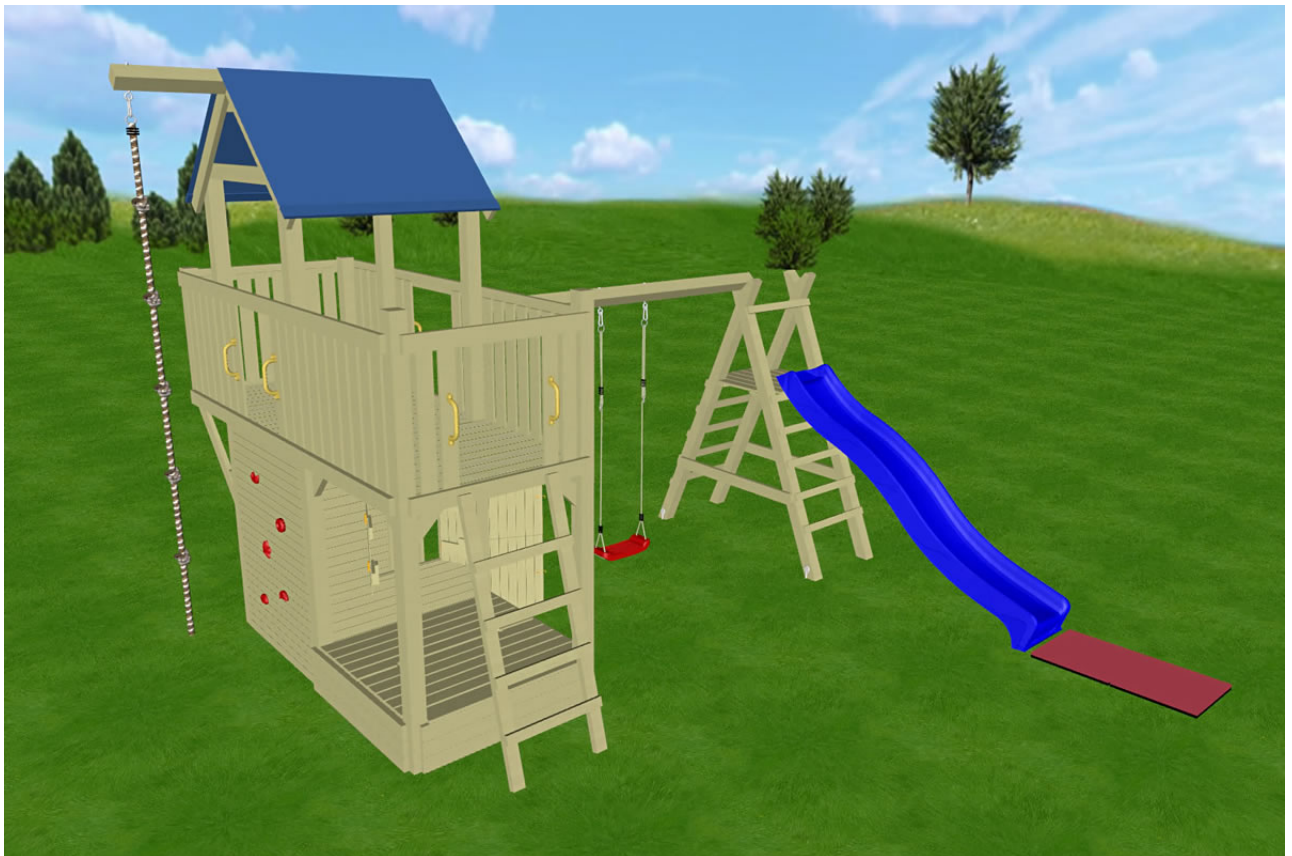

**SPAR-SET Big Tree**  
 Variante 02

Aufstellmaß ca. 535x490x350cm

Art.	EAN	Artikel	Menge	Preis (EUR)
69504	5900236695047	SPAR-SET Big Tree	1	1.145,57
67520	5900236675209	Schaukelement Leiter mit Podest	1	199,00
67521	5900236675216	Schaukelbalken 9 x 9 x 240 cm	1	59,99
69202	5900236692022	Schaukelsitz, rot	1	16,99
69249	5900236692497	Schaukelanker eindrehabar	4	31,96
Gesamtpreis inkl. gesetzl. MwSt.				1.453,51

**SPAR-SET Big Tree**

Art. 69504 5900236695047

Aufstellmaß ca. 620x185x350cm

Art.	EAN	Artikel	Menge	Preis (EUR)
67500	5900236675001	Spielturm	1	299,00
67505	5900236675056	Balkon	1	149,00
67507	5900236675070	Wandelement geschlossen	2	99,98
67508	5900236675087	Wandelement Fenster	1	64,99
67509	5900236675094	Wandelement Tür	1	69,99
67511	5900236675117	Anbauelement	1	199,00
67514	5900236675148	Sandkasten Turm	1	59,99
67515	5900236675155	Sandkastendeckel Turm	1	39,99
69216	5900236692169	Klettersteine, rot (5er-Set)	1	34,99
69221	5900236692213	Fallschutzmatten, rot (2er-Set)	1	34,99
69230	5900236692305	Kunststoffgriffe, gelb (2er-Set)	3	26,97
69245	5900236692459	Bodenanker (2er-Set)	3	44,97
69250	5900236692503	Wellenrutsche, blau	1	149,00
Preis				1.272,86
10% Rabatt				<b>-127,29</b>
Vorteilspreis inkl. gesetzl. MwSt.				1.145,57