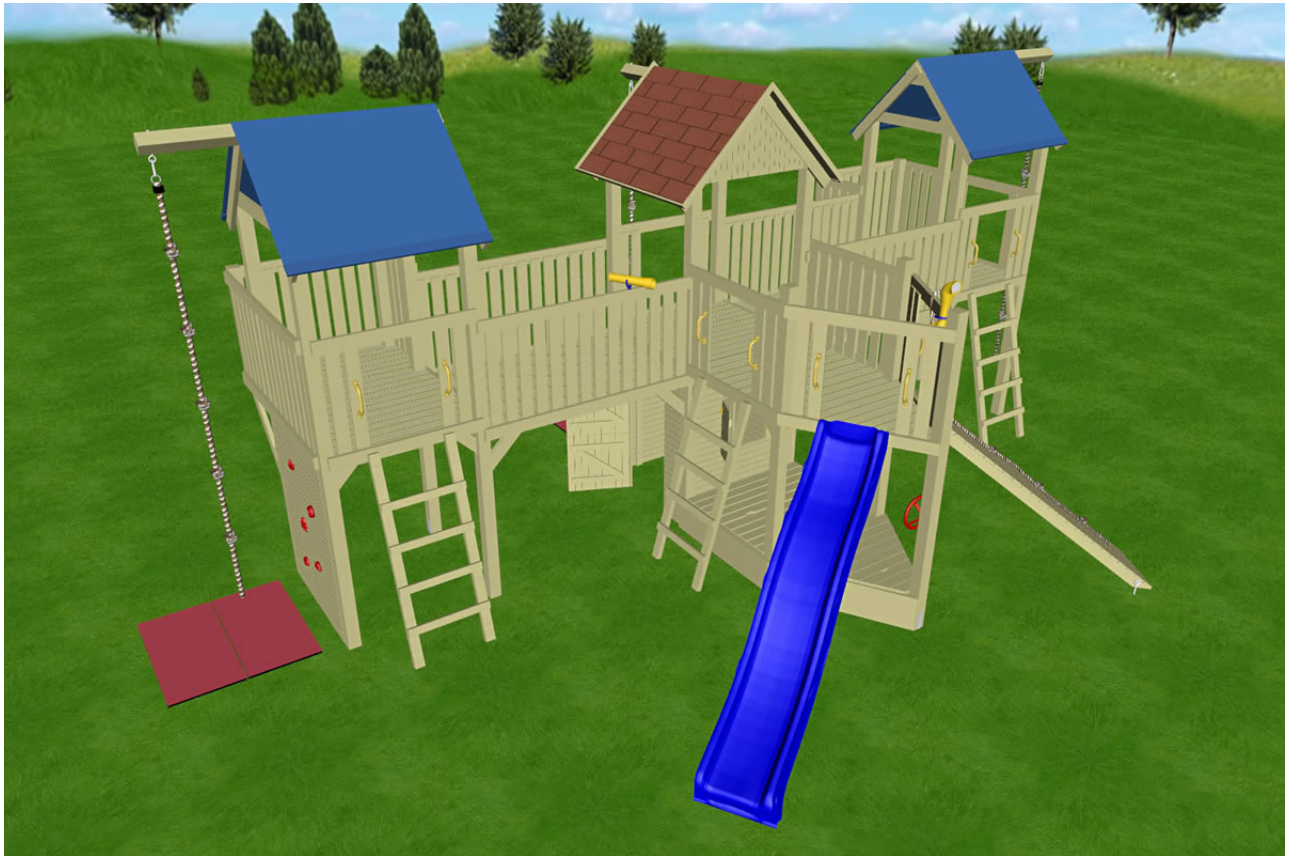

SPAR-SET Big Jim
 Variante 02

Aufstellmaß ca. 875x530x350cm

Art.	EAN	Artikel	Menge	Preis (EUR)
69508	5900236695085	SPAR-SET Big Jim	1	1.867,31
67500	5900236675001	Spielturm	1	299,00
67501	5900236675018	Giebel (2er-Set)	1	29,99
67503	5900236675032	Holzdach	1	89,99
67505	5900236675056	Balkon	1	149,00
67506	5900236675063	Holzbrücke	1	179,00
67508	5900236675087	Wandelement Fenster	1	64,99
67510	5900236675100	Klettersteg inkl. Kletterseil	1	79,99
69001	5900236690011	Bitumenschindeln 3m ² , rot	2	79,98
69216	5900236692169	Klettersteine, rot (5er-Set)	1	34,99
69221	5900236692213	Fallschutzmatten, rot (2er-Set)	3	104,97
69230	5900236692305	Kunststoffgriffe, gelb (2er-Set)	4	35,96
69245	5900236692459	Bodenanker (2er-Set)	2	29,98
69249	5900236692497	Schaukelanker eindrehabar	2	15,98
Gesamtpreis inkl. gesetzl. MwSt.				3.061,13

SPAR-SET Big Jim

Art. 69508 5900236695085

Aufstellmaß ca. 530x530x350cm

Art.	EAN	Artikel	Menge	Preis (EUR)
67500	5900236675001	Spielturm	2	598,00
67505	5900236675056	Balkon	1	149,00
67506	5900236675063	Holzbrücke	1	179,00
67507	5900236675070	Wandelement geschlossen	2	99,98
67508	5900236675087	Wandelement Fenster	1	64,99
67509	5900236675094	Wandelement Tür	1	69,99
67511	5900236675117	Anbauelement	1	199,00
67513	5900236675131	Pirat	1	169,00
67514	5900236675148	Sandkasten Turm	1	59,99
67515	5900236675155	Sandkastendeckel Turm	1	39,99
67516	5900236675162	Sandkasten Pirat	1	49,99
67517	5900236675179	Sandkastendeckel Pirat	1	29,99
69217	5900236692176	Teleskop-Fernrohr, gelb	1	19,99
69218	5900236692183	Lenkrad, rot	1	19,99
69219	5900236692190	Periskop, gelb	1	24,99
69221	5900236692213	Fallschutzmatten, rot (2er-Set)	1	34,99
69230	5900236692305	Kunststoffgriffe, gelb (2er-Set)	3	26,97
69245	5900236692459	Bodenanker (2er-Set)	6	89,94
69250	5900236692503	Wellenrutsche, blau	1	149,00
			Preis	2.074,79
			10% Rabatt	-207,48
			Vorteilspreis inkl. gesetzl. MwSt.	1.867,31