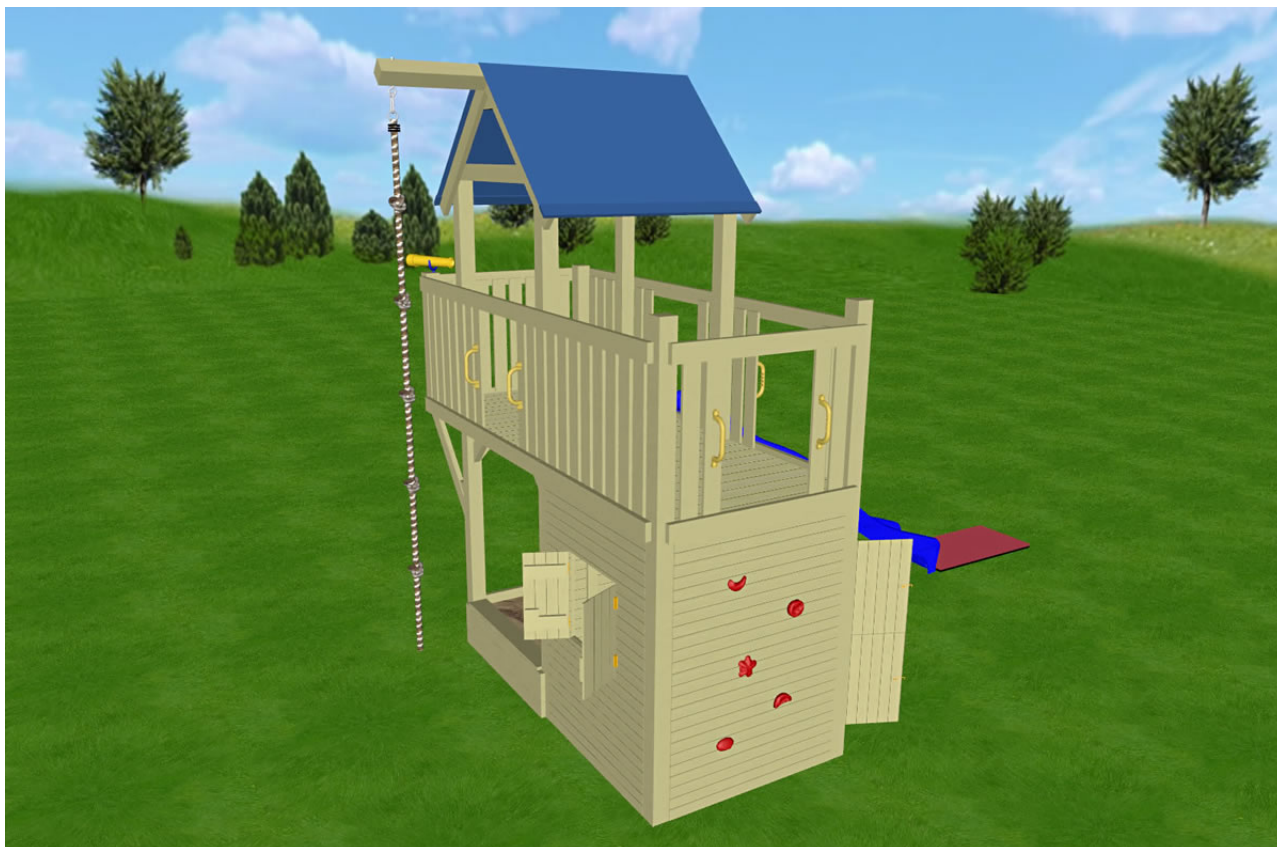

SPAR-SET Black Hawk
 Variante 01

Aufstellmaß ca. 505x290x350cm

Art.	EAN	Artikel	Menge	Preis (EUR)
69512	5900236695122	SPAR-SET Black Hawk	1	880,99
67511	5900236675117	Anbauelement	1	199,00
67514	5900236675148	Sandkasten Turm	1	59,99
69230	5900236692305	Kunststoffgriffe, gelb (2er-Set)	1	8,99
69245	5900236692459	Bodenanker (2er-Set)	1	14,99
Gesamtpreis inkl. gesetzl. MwSt.				1.163,96

SPAR-SET Black Hawk

Art. 69512 5900236695122

Aufstellmaß ca. 510x185x350cm

Art.	EAN	Artikel	Menge	Preis (EUR)
67500	5900236675001	Spielturm	1	299,00
67505	5900236675056	Balkon	1	149,00
67507	5900236675070	Wandelement geschlossen	2	99,98
67508	5900236675087	Wandelement Fenster	1	64,99
67509	5900236675094	Wandelement Tür	1	69,99
69216	5900236692169	Klettersteine, rot (5er-Set)	1	34,99
69217	5900236692176	Teleskop-Fernrohr, gelb	1	19,99
69221	5900236692213	Fallschutzmatten, rot (2er-Set)	1	34,99
69230	5900236692305	Kunststoffgriffe, gelb (2er-Set)	3	26,97
69245	5900236692459	Bodenanker (2er-Set)	2	29,98
69250	5900236692503	Wellenrutsche, blau	1	149,00
			Preis	978,88
			10% Rabatt	-97,89
			Vorteilspreis inkl. gesetzl. MwSt.	880,99