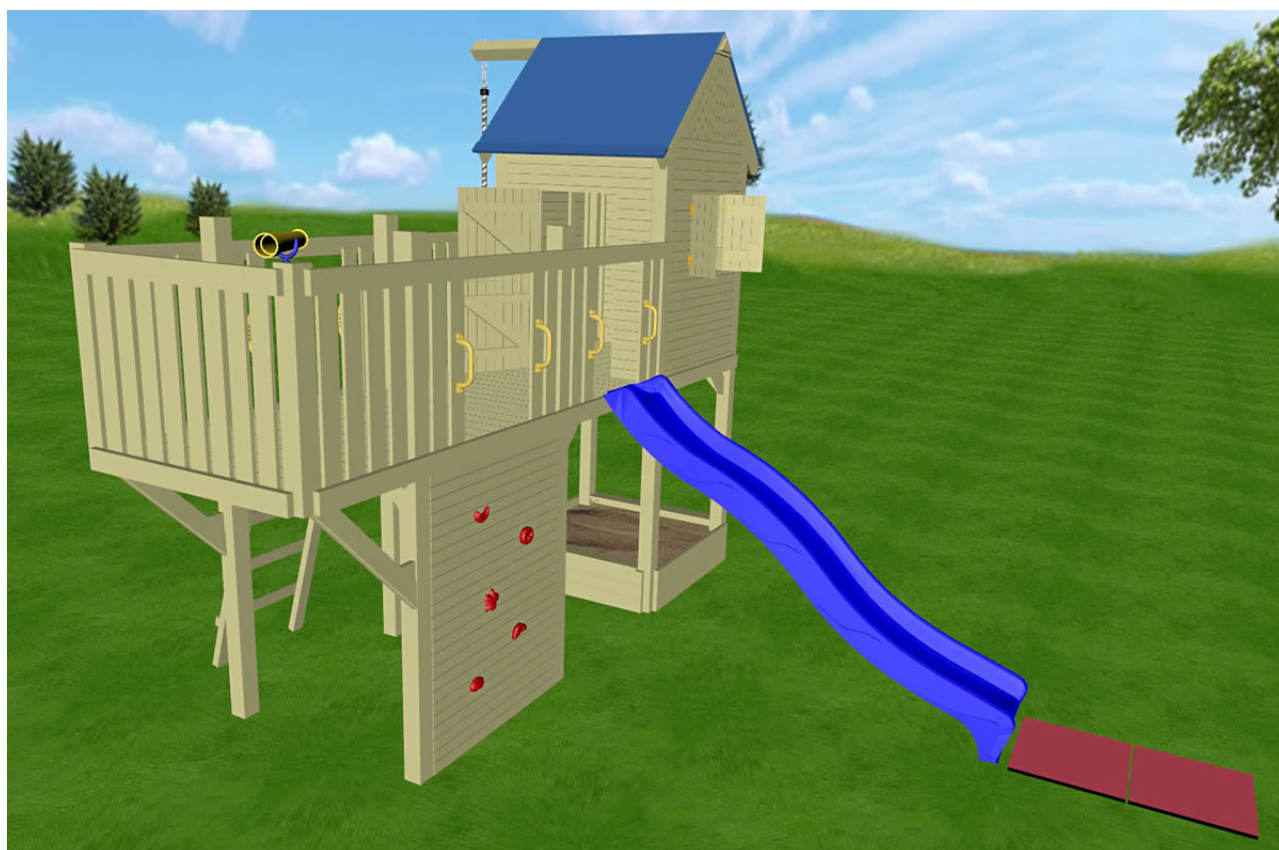

**SPAR-SET Black Hawk**  
 Variante 02

Aufstellmaß ca. 505x415x350cm

Art.	EAN	Artikel	Menge	Preis (EUR)
69512	5900236695122	SPAR-SET Black Hawk	1	880,99
67501	5900236675018	Giebel (2er-Set)	1	29,99
67508	5900236675087	Wandelement Fenster	1	64,99
67511	5900236675117	Anbauelement	2	398,00
67514	5900236675148	Sandkasten Turm	1	59,99
69245	5900236692459	Bodenanker (2er-Set)	2	29,98
Gesamtpreis inkl. gesetzl. MwSt.				1.463,94

**SPAR-SET Black Hawk**

Art. 69512 5900236695122

Aufstellmaß ca. 510x185x350cm

Art.	EAN	Artikel	Menge	Preis (EUR)
67500	5900236675001	Spielturm	1	299,00
67505	5900236675056	Balkon	1	149,00
67507	5900236675070	Wandelement geschlossen	2	99,98
67508	5900236675087	Wandelement Fenster	1	64,99
67509	5900236675094	Wandelement Tür	1	69,99
69216	5900236692169	Klettersteine, rot (5er-Set)	1	34,99
69217	5900236692176	Teleskop-Fernrohr, gelb	1	19,99
69221	5900236692213	Fallschutzmatten, rot (2er-Set)	1	34,99
69230	5900236692305	Kunststoffgriffe, gelb (2er-Set)	3	26,97
69245	5900236692459	Bodenanker (2er-Set)	2	29,98
69250	5900236692503	Wellenrutsche, blau	1	149,00
Preis				978,88
10% Rabatt				<b>-97,89</b>
Vorteilspreis inkl. gesetzl. MwSt.				880,99